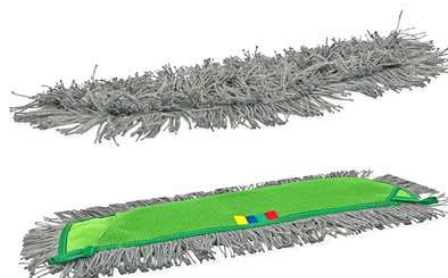

## Click'M C Allround Mop - 50 cm - 5 stuks

### ALGEMEEN

Hoogkwalitatieve Allround Mop voor het stofwissen en klamvochtig reinigen van waterbestendige vloeren in ruimtes met hoge hygiënische eisen. Geschikt voor het Click'M C frame.

- De mop schuift over het frame en wordt met één klik magnetisch bevestigd aan de plaat. Dit zorgt voor een levenslange hechting.
- Hoog reinigings- & absorptievermogen.
- Geschikt voor pre-impregnatie.
- Hygiënisch verwijderen van de mop. De mop schuift eenvoudig van het frame, zonder deze te hoeven aanraken.
- Efficiënt inzetbaar door kleurcodering.

Het Click'M C-vlakmopsysteem is gezegend met een uitstekende ergonomie dankzij zijn magnetische sluiting: gebruikers moeten het frame maar met één vloeiende beweging in de pocket van de mop schuiven, de steel naar beneden drukken en... klik, vast zit de mop in de juiste positie. Zelfs na veelvuldig gebruik en bij het schoonmaken van vloeren met weerstand blijft de mop stevig vastzitten zonder te verschuiven. Na het schoonmaken kan de mop ook op een eenvoudige en hygiënische wijze verwijderd worden. Klik het frame simpelweg los door met uw voet op de groene knop te duwen en zo de mop van het frame in de waszak te laten schuiven. Dat alles zonder de mop te hoeven aanraken... gebruiksvriendelijkheid en hygiëne ten top!