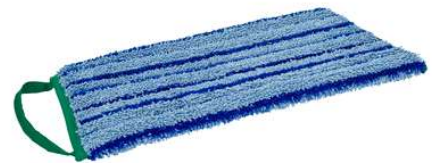

Scrub Mop Velcro - 30 cm - blauw

ALGEMEEN

Microvezelmop met schrobstroken voor het klamvochtig reinigen van stenen vloeren.

- Hardnekkig vuil wordt effectief verwijderd.
- Korte bewerking van het niet-krasgevoelige vloeroppervlak.
- Geen vuilversmering.
- Snel en makkelijk verwisselbaar dankzij klittenband (velcro). Lus voor het verwijderen van de mop.

Niet strijken

Wassen zonder
wasverzachter

Scrub Mop Velcro - 30 cm - blauw

TECHNISCHE SPECIFICATIES

Afmetingen product (BxHxD) 30 x 1.5 x 14 cm

Afmeting: 30 cm
Kleur: Blauw
Gewicht : ± 85 g
Wassen: 500* - 1000**
Levensduur: 2,5 jaar***

Vulling:
2 x microvezeldoek
1 x non-woven doek
2 mm PU achterkant
Samenstelling: 60% microvezel & 40% polypropyleen

* Minimale hoeveelheid wasbeurten (onder normale omstandigheden)
** Geschatte hoeveelheid wasbeurten (onder aanbevolen optimale omstandigheden)
*** 1 wasbeurt/dag (onder aanbevolen optimale omstandigheden)