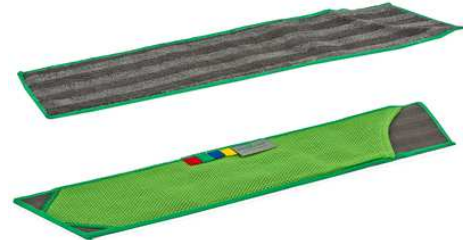

Click'M C Basic Mop - 50 cm

ALLGEMEIN

Zuverlässiger, leichter Bodenwischer zum Reinigen von harten Bodenbelägen.

- Der Mop gleitet über den Halterung und befestigt mit einem Klick magnetisch an der Platte. Die Haftkraft bleibt lebenslang erhalten.
- Starkes Reinigungsvermögen und streifenloses Ergebnis.
- Hygienische Entfernung des Mops. Der Mop schiebt sich leicht vom Halterung ab, ohne dass man ihn anfassen muss.
- Durch Farbcodierung effizient einsetzbar.

Click'M C ist ein hochwertiges und innovatives Flachwischsystem mit einem revolutionären magnetischen Klick-Verschluss. Besonders hygienisch in der Anwendung. Der Bodenwischer kann von der Halterung entfernt werden, ohne ihn anzufassen. Für die Halterung sind drei verschiedene Bodenwischer erhältlich, von denen jeder dank vier Farbmarkierungen effizient einsetzbar ist.

Abmessungen: 50x14 cm

Gewicht: 90 g

Farbe: Grau

Waschen: 200* - 400**

Lebensdauer: 1 Jahr***

Füllung: keine

Zusammensetzung: 100% Mikrofaser

* Mindestanzahl von Wäschen (unter normalen Bedingungen)