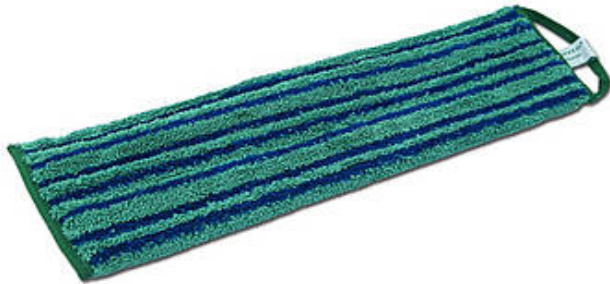

Product informatie

ScrubMop

Kenmerken

- korte bewerking van het niet-krasgevoelige vloerooppervlak
- geen vuilversmering
- snel en makkelijk verwisselbaar dankzij klittenband (velcro)
- lus voor het verwijderen van de mop
- efficiënt inzetbaar door kleurcodering.

Schrobben en dweilen in één beweging: de Greenspeed[®] ScrubMop bevat een combinatie van getwist microvezel- en polyester materiaal met stroken verhard, blauw polypropyleen voor een scrubeffect. De blauwe polypropyleen zorgt voor een schrobbende werking op harde, niet-krasgevoelige vloeren en wanden, zoals tegels en melamine. Het tussenliggende microvezel- en polyester materiaal neemt het vuil op. Met de ScrubMop reinigt u vloeren en wanden dus intensiever: vlekken en aangekoekt vuil worden effectief verwijderd.

De lus aan de zijkant van de mop zorgt ervoor dat u het vuile oppervlak niet hoeft aan te raken als u de mop wisselt. Dit wisselen gaat snel en eenvoudig doordat de rug van de ScrubMop uit klittenband (velcro) bestaat. De kleurcodering garandeert een efficiënte en hygiënische inzet.

De ScrubMop is verkrijgbaar in verschillende maten.

Specificaties

Kleur	groen met blauwe schrobstroken (plus kleurcoderingslabels)
Afmeting	30 cm (28/32 x 13) 45 cm (42/46 x 13)
Samenstelling	60% microvezel en 40% polypropyleen (blauwe stroken)
Gewicht	± 85 gram (30 cm) ± 120 gram (45 cm)
Vulling	2x microvezeldoek + 1x non-woven doek