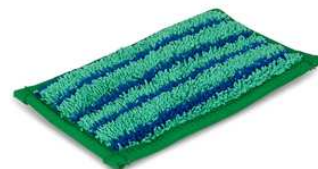

Mini Pad Scrub - 16 x 9 cm - vert & bleu

GÉNÉRAL

Mini Pad Scrub voor het reinigen van hardnekkige vlekken van harde oppervlakken zoals voegen tussen de tegels en melamine.

- Groot reinigend vermogen.
- Vlekken makkelijk verwijderbaar.
- Goed inzetbaar op kleinere, harde oppervlakken.

Séchage en tambour,
temperature modérée 60
°C

Ne pas repasser

Lavage sans adoucissant

Mini Pad Scrub - 16 x 9 cm - vert & bleu

SPÉCIFICATIONS TECHNIQUES

Dimensions produit (LxHxP) 16 x 1.5 x 9 cm

Inhoud: 1 stuk

Kleur: Groen & blauw

Gewicht: ± 20 g

Materiaal: 60% microvezel & 40% Polypropyleen

DONNÉES LOGISTIQUES

Produit

N° article	M3301042
Unité	Pièce
Dimensions	16 x 1.5 x 9 cm
Poids brut	20 g
Poids net	20 g
Code EAN	