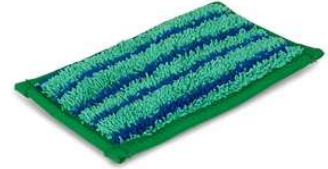

## Mini Pad Scrub - 16 x 9 cm - green & blue

### GENERAL

Mini Pad Scrub voor het reinigen van hardnekkige vlekken van harde oppervlakken zoals voegen tussen de tegels en melamine.

- Groot reinigend vermogen.
- Vlekken makkelijk verwijderbaar.
- Goed inzetbaar op kleinere, harde oppervlakken.

### TECHNICAL SPECIFICATIONS

**Dimensions product (WxHxD)** 16 x 1.5 x 9 cm

Inhoud: 1 stuk

Kleur: Groen & blauw

Gewicht: ± 20 g

Materiaal: 60% microvezel & 40% Polypropyleen